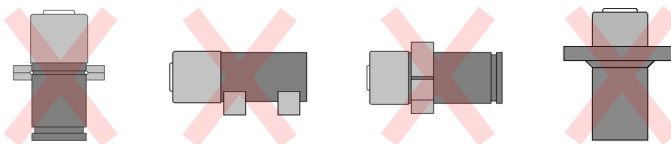

[상단 Mount Type 사용 불가!]

How to order

TSP2400 X 080 (S) - MS(A) - RC
[Model] [Stroke][Type] [Mount] [Dust Cover]

(주)신원에스앤티
SHINWEON S&T CO.,LTD.

경기도 부천시 오정구 산업로 27 (오정동)
27, SANEOP-RO, OJEONG-GU,
BUcheon-SI, GYEONGGI-DO, KOREA

Tel: +82-2-2675-6744
Fax: +82-32-683-6741
Web: www.shinweon.com
E-mail: shinweon@shinweon.com