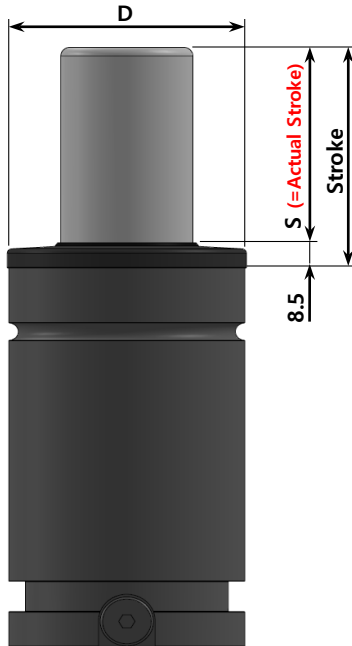

MODEL	D [ø]	S [mm]
TSP0350 / TSX0350	33	Stroke-8.5
TSM0300 / TSP0500 / TSX0500	39	
TSM0500 / TSP0750 / TSX0750	46	
TSM-S-L0750 / TSP1000 / TSX1000 / TST1000	51	
TSP1500 / TSX1500	64	
TSM-S-L1500 / TSP2400 / TSX2400 / TST2400	76	
TSM-S-L3000 / TSP4200 / TSX4200 / TST4200	96	
TSM-S-L5000 / TSP6600 / TSX6600 / TST6600	121	
TSL7500 / TSP9500 / TST9500	151	