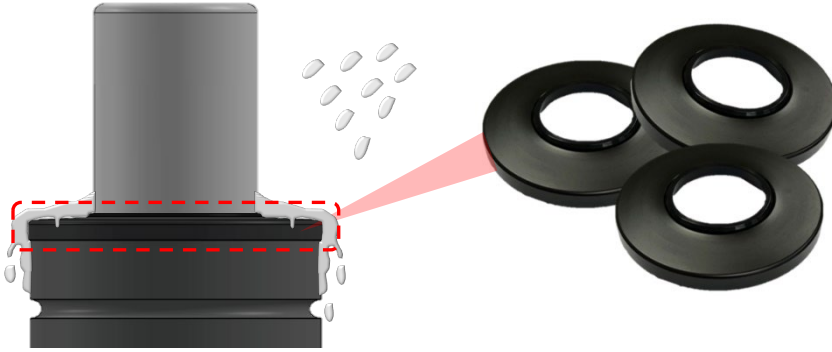

1. 외부로부터 이물(기름/물/분진) 완벽 차단!
2. 열악한 환경에서도 가스 스프링 수명 유지!
3. 간편한 조립성!
4. 사용 Stroke 손실 최소화!

MODEL	D [ø]	S [mm]
TSM90 / TSP0170	22	Stroke-6
TSM0150 / TSP0320	28	
TSP0350 / TSX0350	35	
TSM0300 / TSP0500 / TSX0500	41	
TSM0500 / TSP0750 / TSX0750	48	
TSM-S-L0750 / TSP1000 / TSX1000 / TST1000	55	
TSP1500 / TSX1500	70	
TSM-S-L1500 / TSP2400 / TSX2400 / TST2400	80	
TSM-S-L3000 / TSP4200 / TSX4200 / TST4200	100	
TSM-S-L5000 / TSP6600 / TSX6600 / TST6600	123	
TSL7500 / TSP9500 / TST9500	153	

※ Stroke = Gas Spring Catalogue 참조

WARNING

[상단 Mount Type 사용 불가!]

How to order

TSP2400 X 080 (S) - MS(A) - RC
 [Model] [Stroke][Type] [Mount] [Dust Cover]

(주)신원에스앤티
SHINWEON S&T CO.,LTD.

경기도 부천시 오정구 산업로 27 (오정동)
27, SANEOP-RO, OJEONG-GU,
BUcheon-SI, GYEONGGI-DO, KOREA

Tel: +82-2-2675-6744
Fax: +82-32-683-6741
Web: www.shinweon.com
E-mail: shinweon@shinweon.com

Dust Cover (Rod Wiper Type)

외부 오염 이물로부터 완벽 차단!!

Dust Cover Gas Spring [Rod Wiper Type]

1. 외부로부터 이물(기름/물/분진) 완벽 차단!
2. 금형 공간 최소화!
3. 간편한 조립성!
4. 마운트 타입 사용 가능!