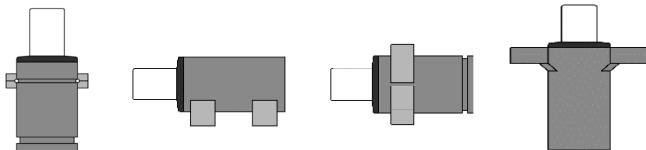

[상단 Mount Type 사용 가능!]

How to order

TSP4200 X 050 (S) - XT - RW
[Model] [Stroke] [Type] [Mount] [Dust Cover]

(주)신원에스앤티
SHINWEON S&T CO.,LTD.

경기도 부천시 오정구 산업로 27 (오정동)
27, SANEOP-RO, OJEONG-GU,
BUCHEON-SI, GYEONGGI-DO, KOREA

Tel: +82-2-2675-6744
Fax: +82-32-683-6741
Web: www.shinweon.com
E-mail: shinweon@shinweon.com