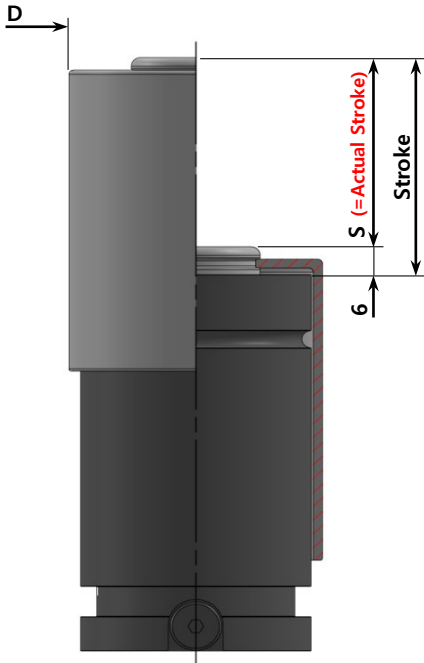

1. 외부로부터 이물(기름/물/분진) 완벽 차단!
2. 열악한 환경에서도 가스 스프링 수명 유지!
3. 간편한 조립성!
4. 사용 Stroke 손실 최소화!

MODEL	D [ø]	S [mm]
TSM90 / TSP0170	22	Stroke-6
TSM0150 / TSP0320	28	
TSP0350 / TSX0350	35	
TSM0300 / TSP0500 / TSX0500	41	
TSM0500 / TSP0750 / TSX0750	48	
TSM-S-L0750 / TSP1000 / TSX1000 / TST1000	55	
TSP1500 / TSX1500	70	
TSM-S-L1500 / TSP2400 / TSX2400 / TST2400	80	
TSM-S-L3000 / TSP4200 / TSX4200 / TST4200	100	
TSM-S-L5000 / TSP6600 / TSX6600 / TST6600	123	
TSL7500 / TSP9500 / TST9500	153	

※ Stroke = Gas Spring Catalogue 참조

WARNING

[상단 Mount Type 사용 불가!]

How to order

TSP2400 X 080 (S) - MS(A) - RC
 [Model] [Stroke][Type] [Mount] [Dust Cover]

(주)신원에스앤티
SHINWEON S&T CO.,LTD.

경기도 부천시 오정구 산업로 27 (오정동)
27, SANEOP-RO, OJEONG-GU,
BUcheon-SI, GYEONGGI-DO, KOREA

MODEL	D [ø]	S [mm]
TSP0350 / TSX0350	33	Stroke-8.5
TSM0300 / TSP0500 / TSX0500	39	
TSM0500 / TSP0750 / TSX0750	46	
TSM-S-L0750 / TSP1000 / TSX1000 / TST1000	51	
TSP1500 / TSX1500	64	
TSM-S-L1500 / TSP2400 / TSX2400 / TST2400	76	
TSM-S-L3000 / TSP4200 / TSX4200 / TST4200	96	
TSM-S-L5000 / TSP6600 / TSX6600 / TST6600	121	
TSL7500 / TSP9500 / TST9500	151	