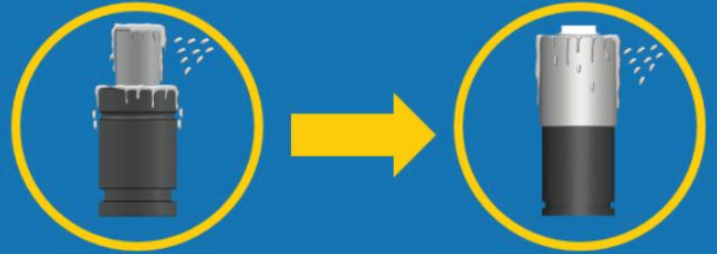

UPCOMING LINEUP RELEASED

DUST COVER

FIND MORE
ON OUR WEB SITE
WWW.SHINWEON.COM

Dust Cover (Rod Cover Type)

외부 오염 이물질로부터 완벽 차단!!

Dust Cover 사용(X)

Dust Cover 사용(O)

Dust Cover Gas Spring (Rod Cover Type)

1. 외부로부터 이물(기름/물/분진) 완벽 차단!
2. 열악한 환경에서도 가스 스프링 수명 유지!
3. 간편한 조립성!
4. 사용 Stroke 손실 최소화!

MODEL	D [ø]	S [mm]
TSM90 / TSP0170	22	Stroke-6
TSM0150 / TSP0320	28	
TSP0350 / TSX0350	35	
TSM0300 / TSP0500 / TSX0500	41	
TSM0500 / TSP0750 / TSX0750	48	
TSM-S-L0750 / TSP1000 / TSX1000 / TST1000	55	
TSP1500 / TSX1500	70	
TSM-S-L1500 / TSP2400 / TSX2400 / TST2400	80	
TSM-S-L3000 / TSP4200 / TSX4200 / TST4200	100	
TSM-S-L5000 / TSP6600 / TSX6600 / TST6600	123	
TSL7500 / TSP9500 / TST9500	153	

Tel: +82-2-2675-6744
Fax: +82-32-683-6741
Web: www.shinweon.com
E-mail: shinweon@shinweon.com

Dust Cover (Rod Wiper Type)

외부 오염 이물로부터 완벽 차단!!

Dust Cover Gas Spring [Rod Wiper Type]

1. 외부로부터 이물(기름/물/분진) 완벽 차단!
2. 금형 공간 최소화!
3. 간편한 조립성!
4. 마운트 타입 사용 가능!